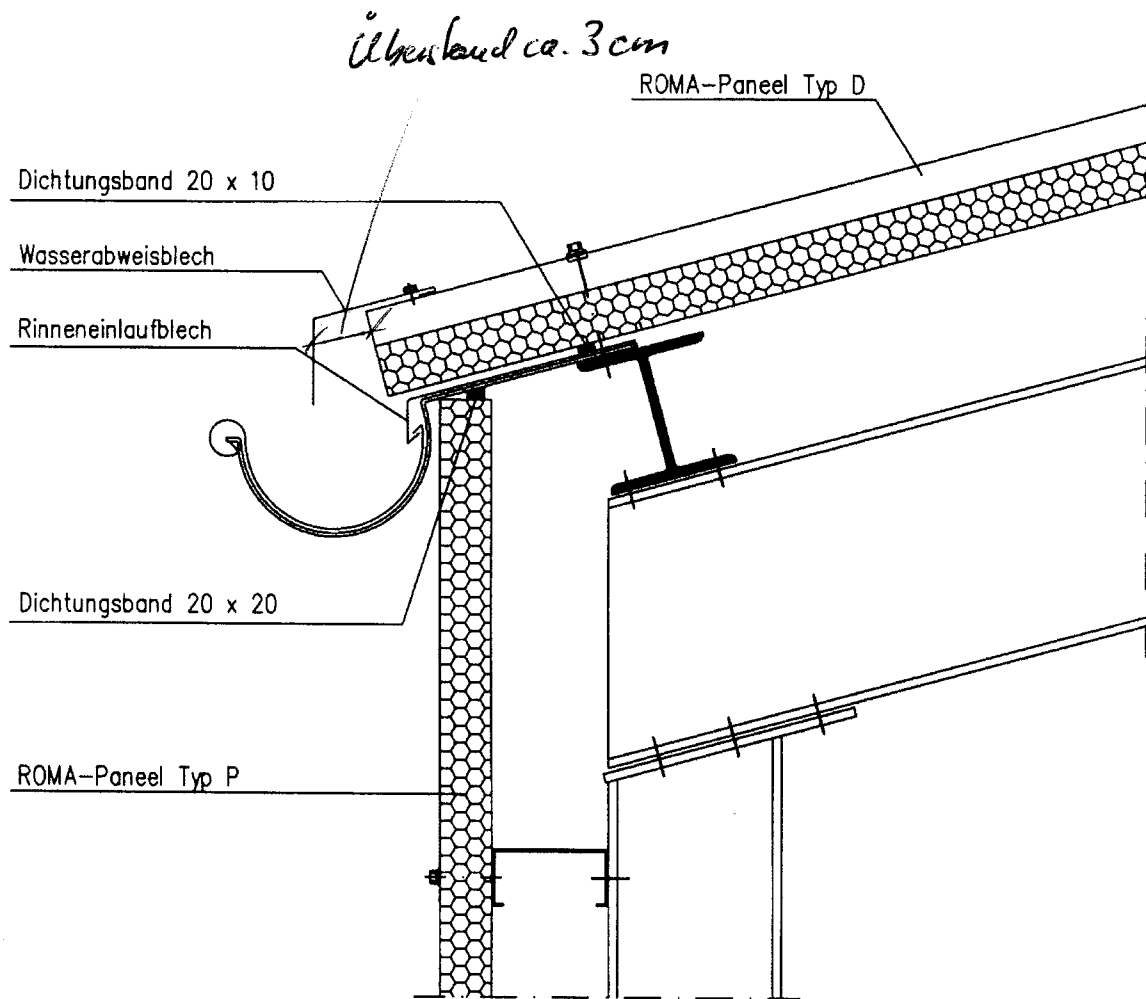

Aufleitung Bleche bei Dachpauselle

Montage Wasserabweisblech

Daum GmbH

Grube Ahlmühle 12
76865 Rohrbach
Tel. 06349 99 99 90
Fax. 06349 99 99 92
Mail: info@daum-holzhaus.de

ROMA - Schnellbau-Dämmpaneel

TRAUFENAUSFÜHRUNG